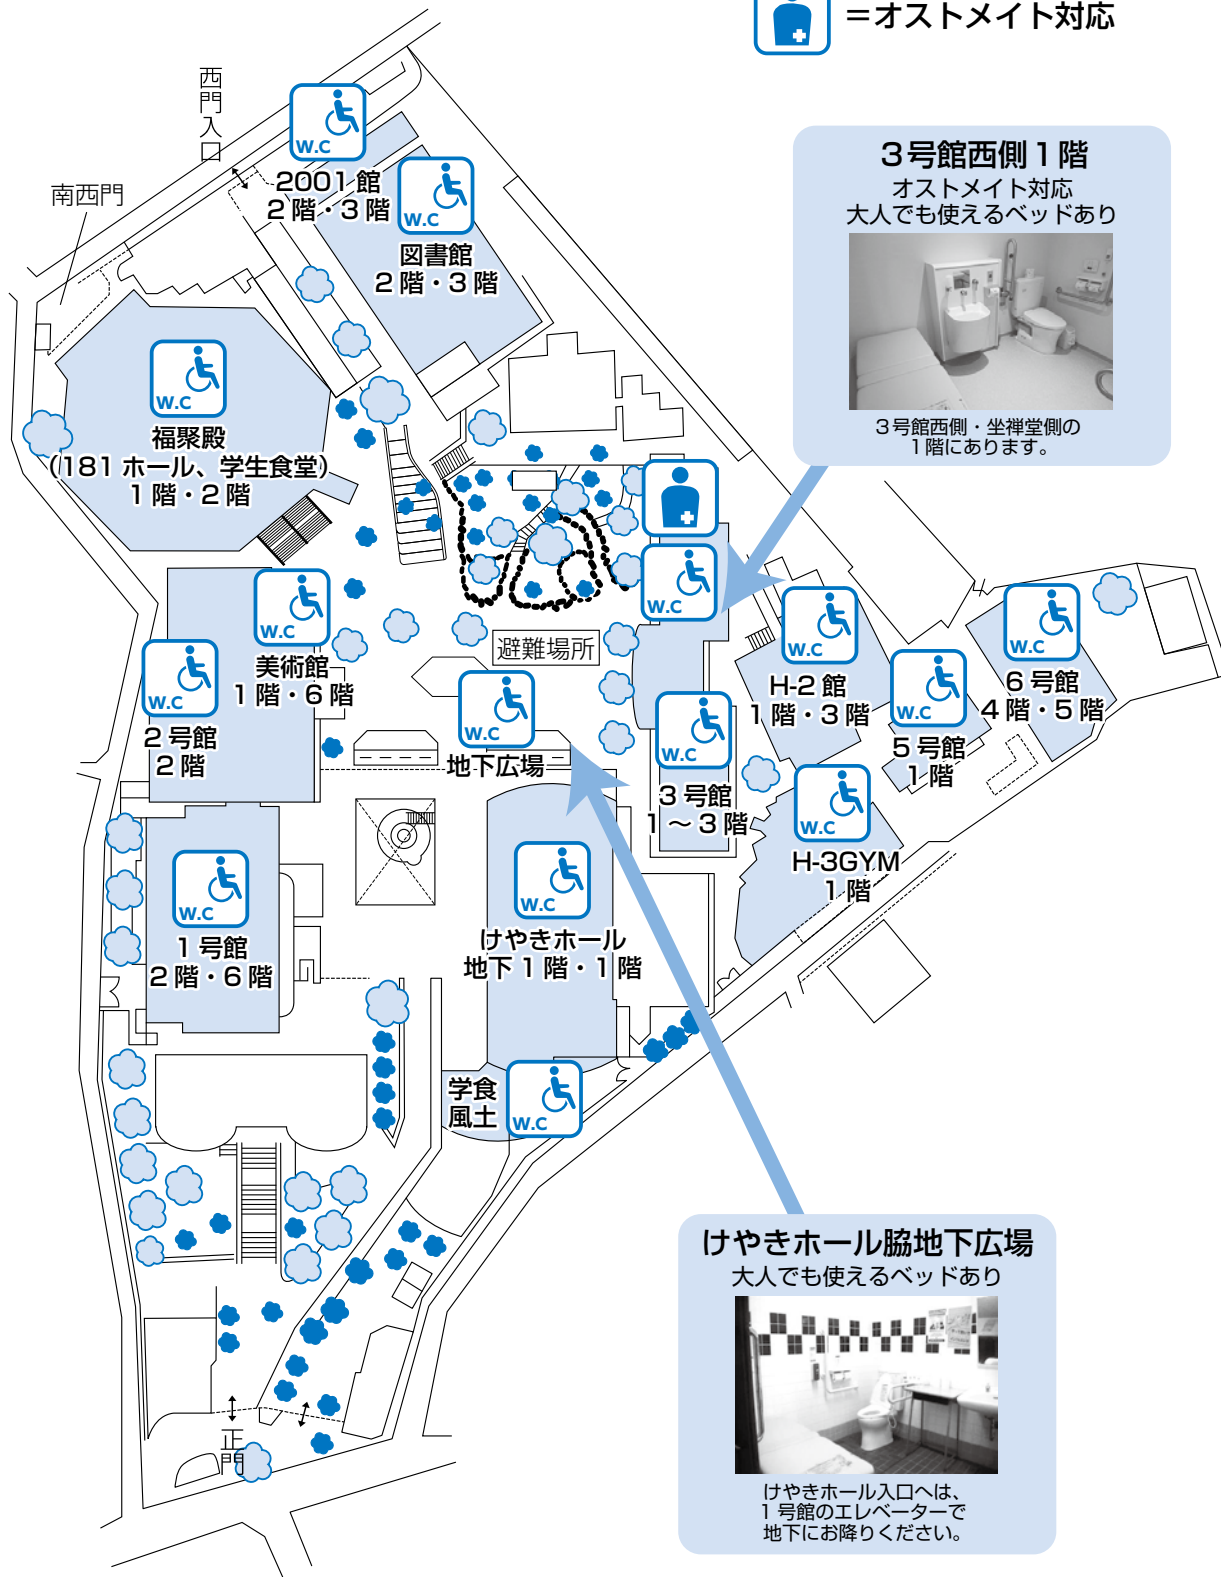

バリアフリートイレマップ

-  = バリアフリートイレ
-  = オストメイト対応

3号館西側1階
オストメイト対応
大人でも使えるベッドあり

3号館西側・坐禅堂側の1階にあります。

けやきホール脇地下広場
大人でも使えるベッドあり

けやきホール入口へは、1号館のエレベーターで地下にお降りください。